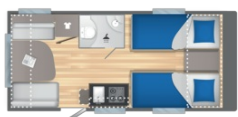

TITANIUM

SPECIALSERIE

+ 4 personer + Från 1 200 kg

MODELLER I SERIEN TITANIUM 2023

ANTARES TITANIUM 450

4 → 6.4m

Maximalt

tillåten totalvikt 1300
(kg)

ANTARES TITANIUM 470

4 ↔ 6.7m

Maximalt

tillåten totalvikt 1300
(kg)

ANTARES TITANIUM 455

4 ↔ 6.4m

Maximalt

tillåten totalvikt 1300
(kg)